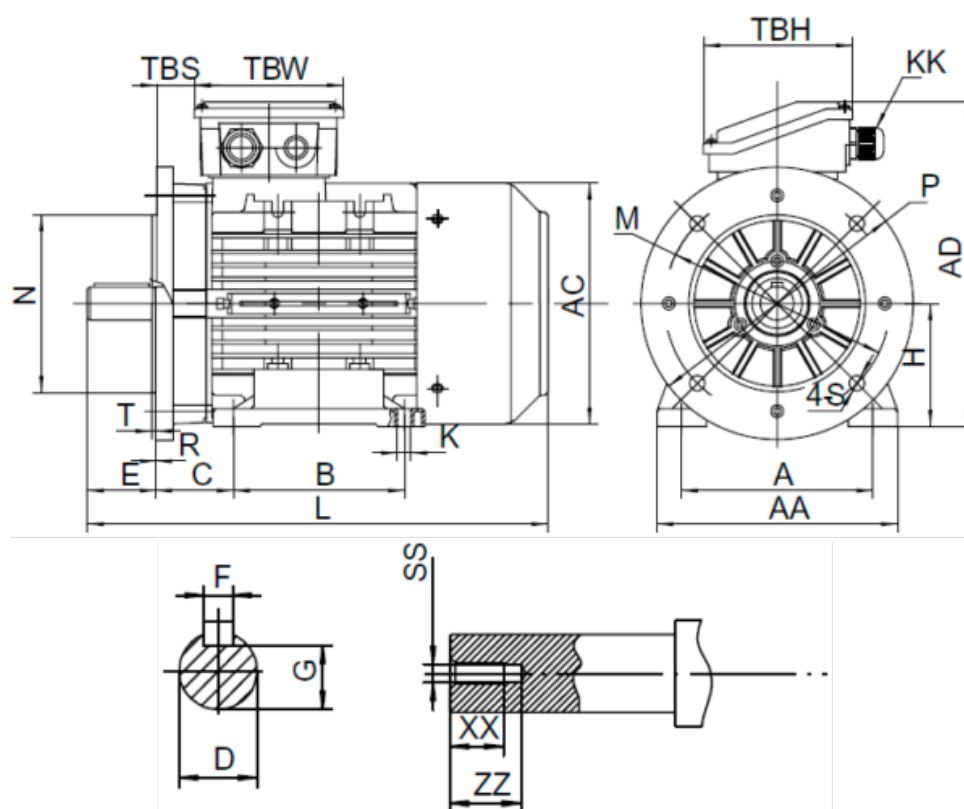

Varenummer: 2518003006170140

Beskrivelse: Kleedrive T3A 112M2-6 3.0kw 900 o/min UL/CSA  
3x230/400V 50 HZ IP55 B35 Eff=84,3%

## Mål

A = 190	F = 8	TBW = 118
AA = 224	G = 24	XX = 22
AC = Ø220	H = 112	ZZ = 30
AD = 283	HD = 171	
B = 140	L = 397	
C = 70	SS = M10	
D = Ø28	TBH = 118	
E = 60	TBS = 33	